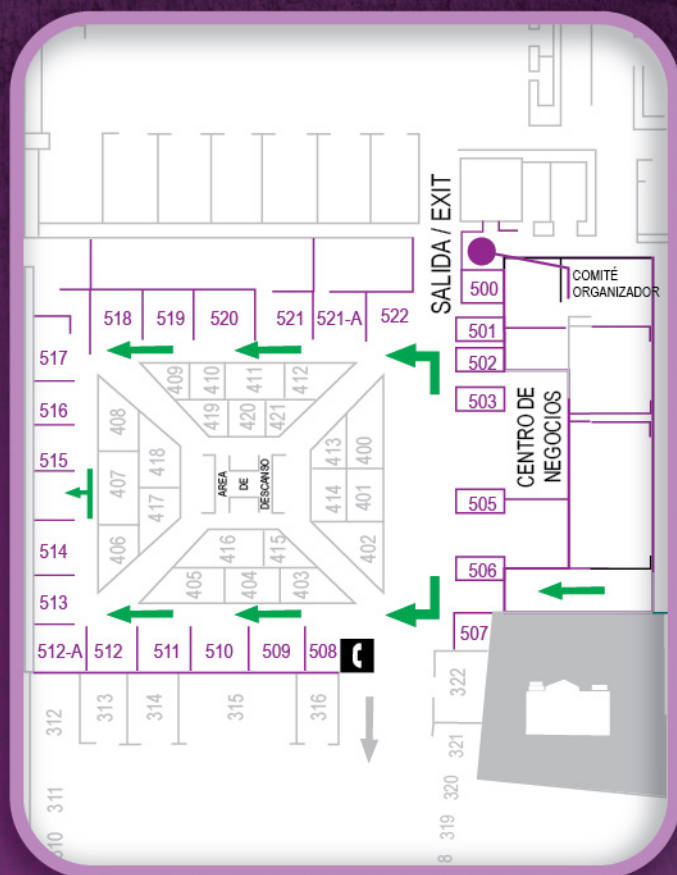

Tel: 01 800 397 6783

promexico@promexico.gob.mx

**GOBIERNO
FEDERAL**

SE

AREA 500

ÁREA 500

Área Patio Mayor / Pasillos
Stands del 500 al 524

Oficinas del Comité Organizador / Centro de negocios
Museografía Galardón ENART
Teléfonos / Salida de emergencia (entre los stands 514 y 515)