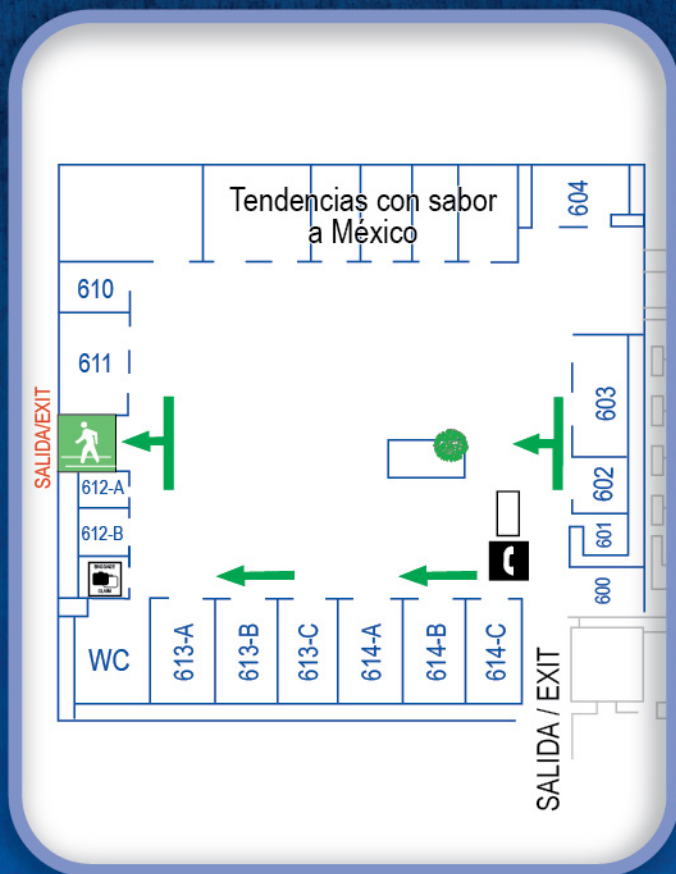

Jose Cuervo

EXPRESS

EL TREN QUE SÍ VA A TEQUILA

Recorridos Viernes, Sábados y Domingos.
Reservaciones: 01 800 523 977 377 / 38 55 85 78

www.josecuervoexpress.com

AREA 600

ÁREA 600

Área Escuela Ángel Carranza
Stands del 600 al 615