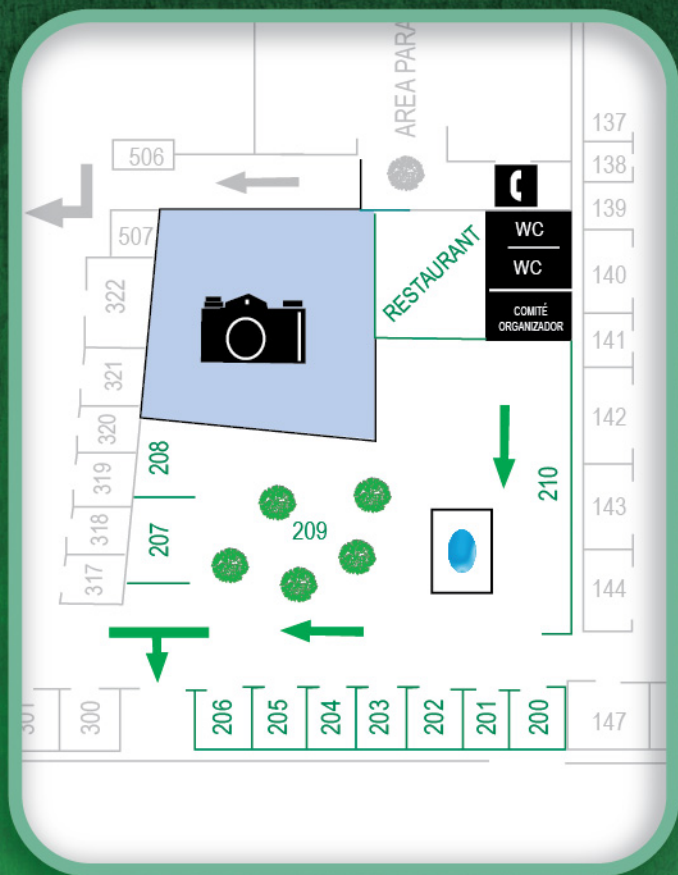

CONTRATA HOY TIENDAS TELMEX
01 800 123 2222

 **TELMEX**
está contigo

AREA 200

ÁREA 200

Área José Beltrán
Stands del 200 al 210

Teléfonos

WC / Salida de emergencia (stand 207)

Phone Booths