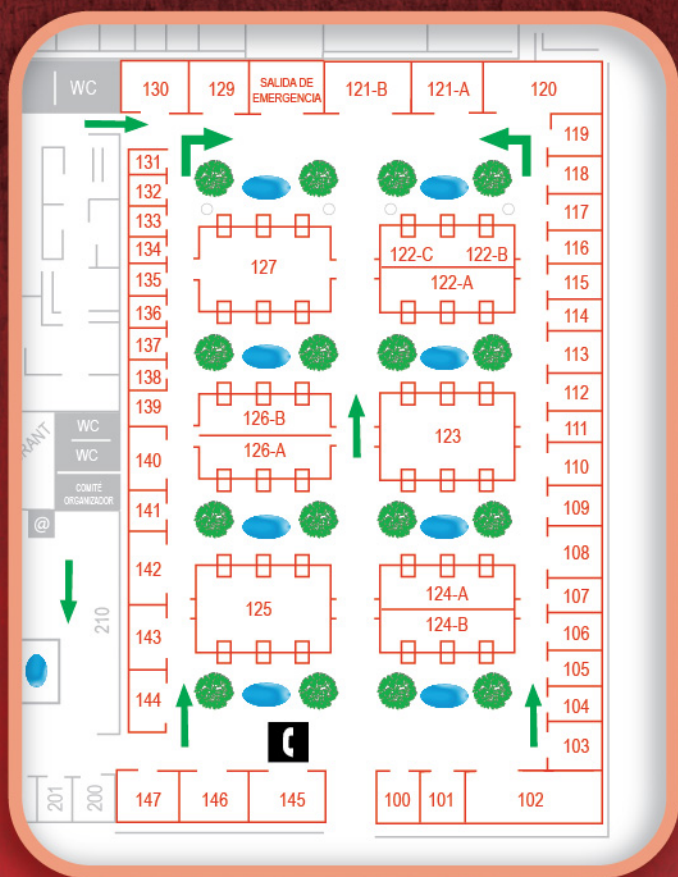

De Tlaquepaque
para el mundo.

... piel por siempre Jiménez ...

ÁREA 100

Área comercial
Stands del 100 al 147

Registro / Traductores / Recepción de equipaje
WC / Salida de emergencia (stand 128)

Register area / Translators / Baggage reception
WC / Emergency Exit (stand 128)