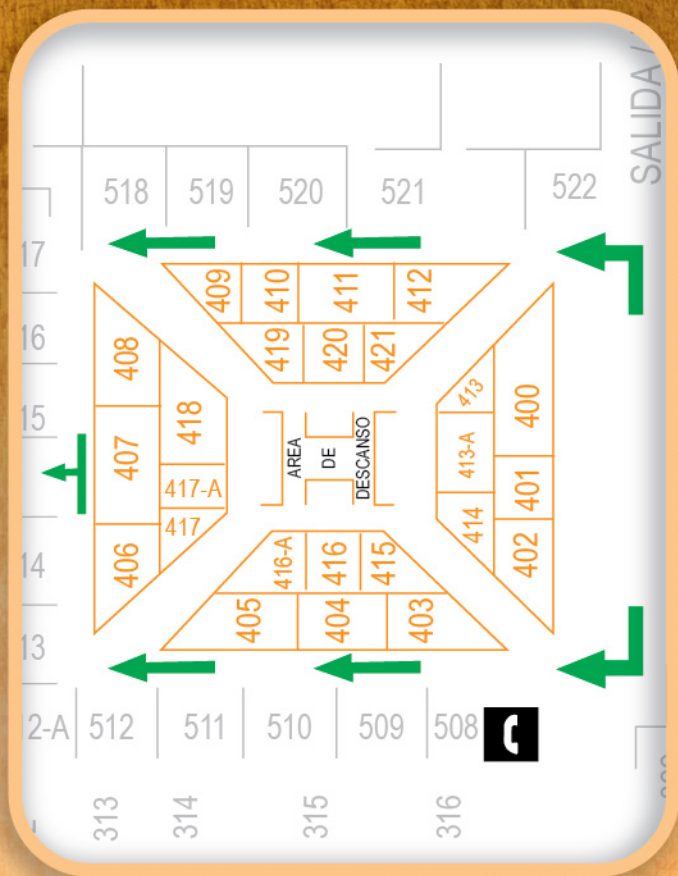

42 EXPO ENART TLAQUEPAQUE

Orgullosa promotora de la
Artesanía
100% Hecha en Jalisco

AREA 400

ÁREA 400

Área Pabellón Hecho en Jalisco
Stands del 400 al 421

Teléfonos / Área de descanso

Phone booth / Rest Area