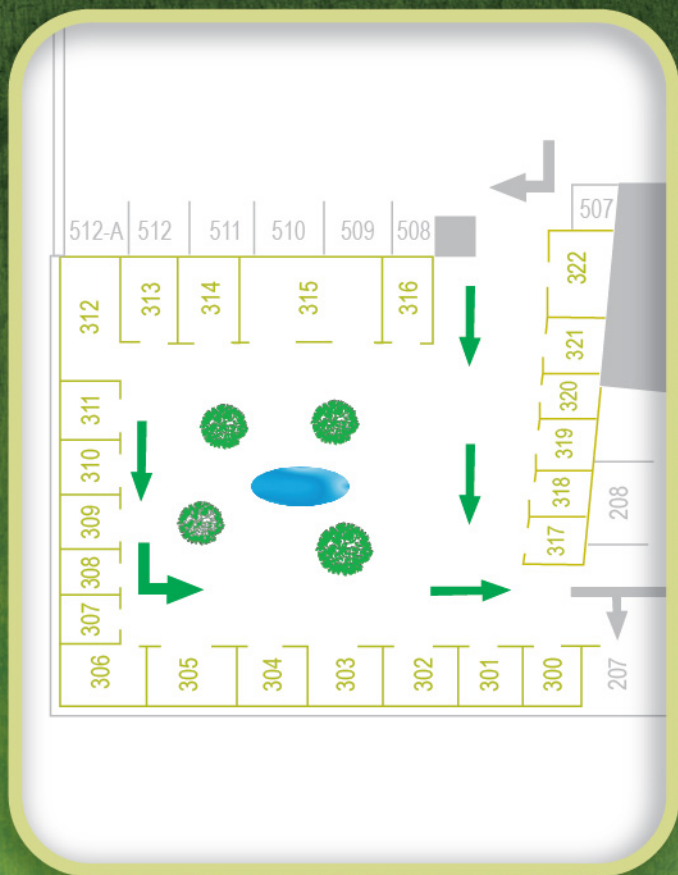

ÁREA 300

Área Magdaleno Zapeda
Stands del 300 al 322