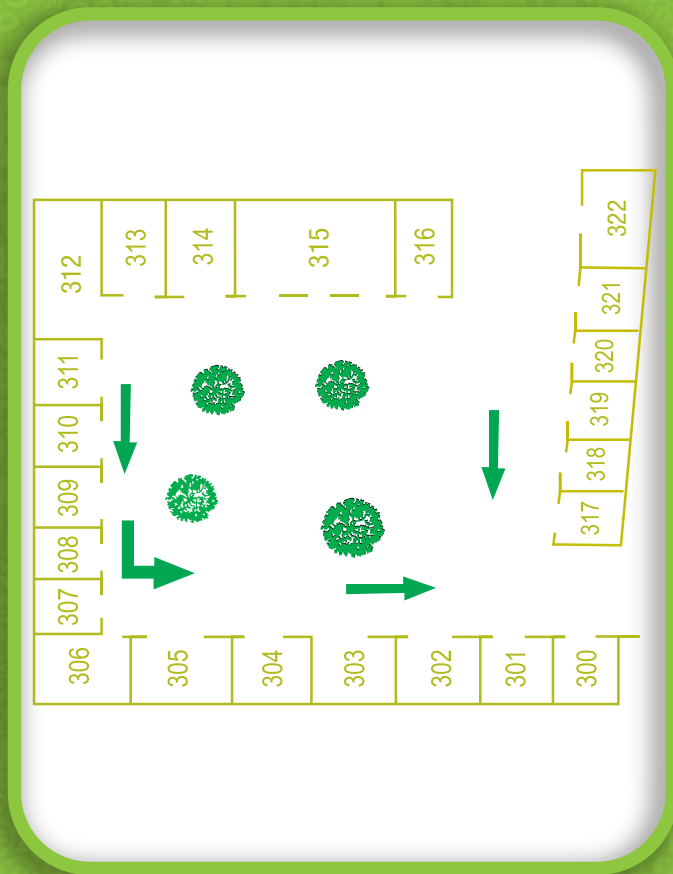

iamshoessales@gmail.com

(33) 3659 - 1131 | (33) 3659 - 1075

www.iamshoesmexico.com.mx

ÁREA 300

Área Magdaleno Zapeda
Stands del 300 al 322

Stand 300

Tozani

CONTACTO: Director Carlos Humberto Ibarra Santana
E-MAIL: tozanihierro@hotmail.com
PÁGINA WEB: www.tozani.mx