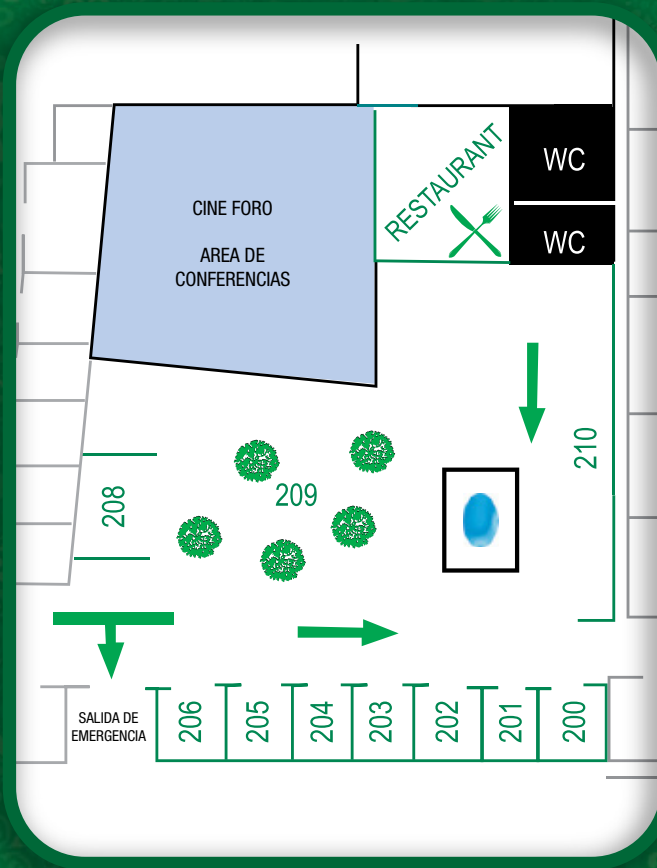

ÁREA 200

Área José Beltrán

Stands del 200 al 211

Teléfonos

WC / Salida de emergencia (stand 207)

Phone Booths

WC / Emergency Exit (stand 209-A)