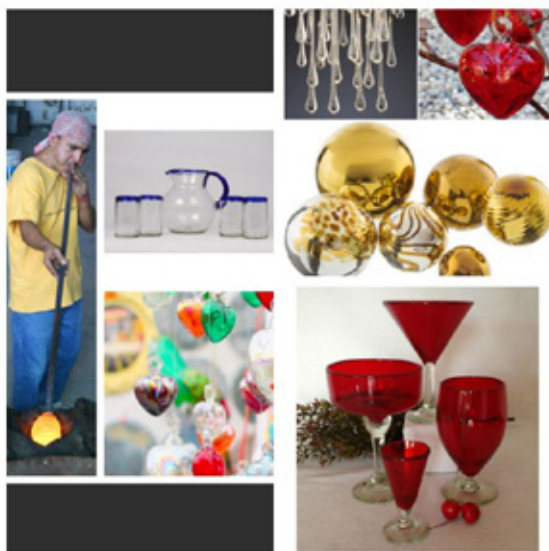

Stand 306-A

Coronarte

CONTACTO: José Luis Corona Ruiz / María Irma Hernández Guzmán
E-MAIL: corona_994@hotmail.com
FACEBOOK: Guicho Corona 50 Aniversario

DIRECCIÓN: Calle Tamiahua No. 500
COL.: Las Huertas
C. P.: 45589
CIUDAD: San Pedro Tlaquepaque
ESTADO: Jalisco
CEL: 331497 3641 / 331104 0537

EXPERIENCIA EN EL RAMO: 30 Años.
GIRO: Vidrio rústico soplado.
GENRE: Rustic blown glass.