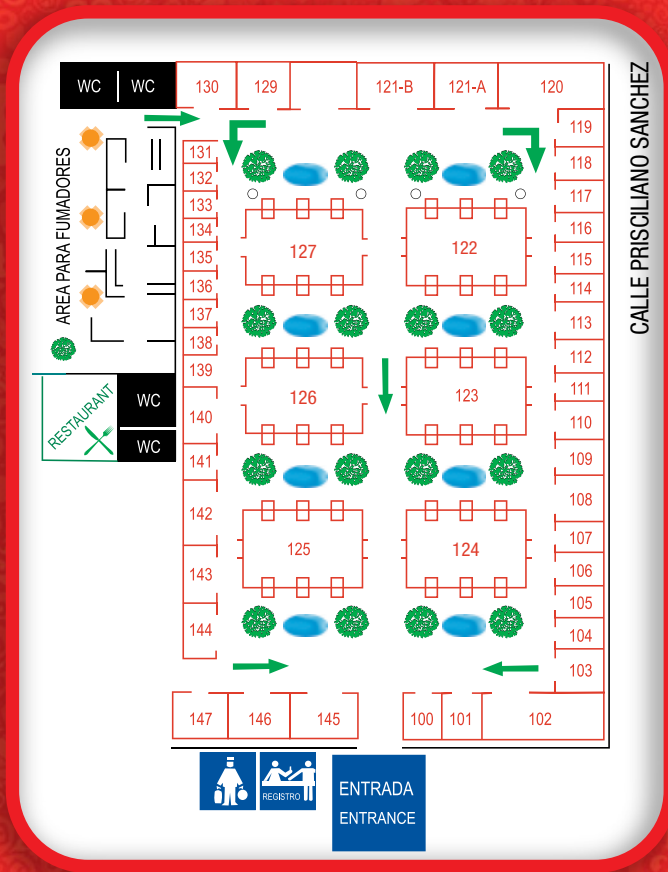

ÁREA 100

Área comercial

Stands del 100 al 147

Registro / Traductores / Recepción de equipaje
WC / Salida de emergencia (stand 128)

Register area / Translators / Baggage reception
WC / Emergency Exit (stand 128)