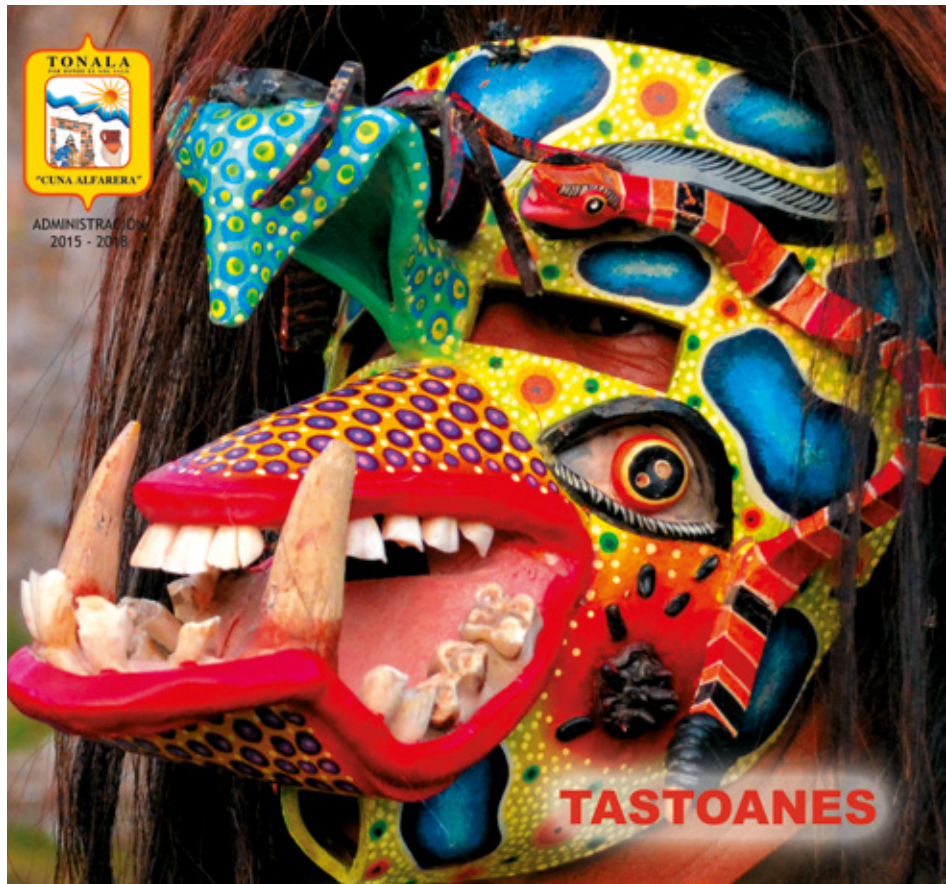

ADMINISTRACION
2015 - 2018

TASTOANES

Tonalá

¡TRADICIÓN VIVA!

BARRO CANELO