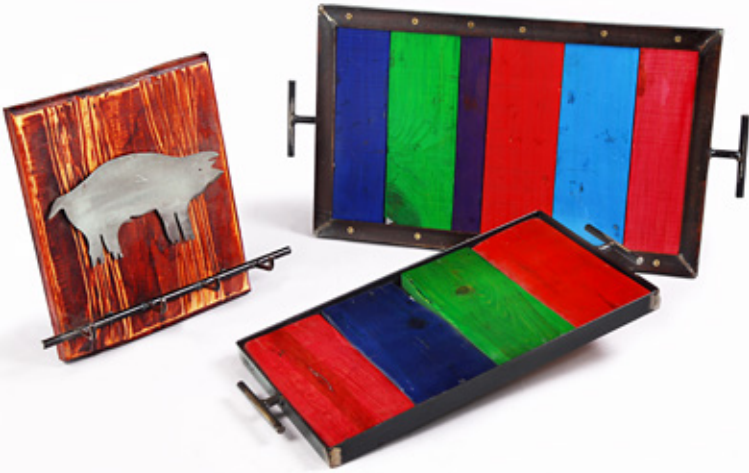

Stand 301

Río Grande

CONTACTO: Juan Pablo Ibarra Andrade / José Carlos Ibarra Andrade
E-MAIL: riogrande_mueblesyacentos@hotmail.com

DIRECCIÓN: Camarena No. 117
COLONIA: Centro
C.P.: 45500
CIUDAD: Tlaquepaque
ESTADO: Jalisco
Oficina 01 33 37 35 0373
WhatsApp: 044 333 955 3752

EXPERIENCIA EN EL RAMO: 5 años
GIRO: Diseño y fabricación de muebles y acentos de estilo industrial con carácter vintage.

GENRE: Design and manufacture of furniture and accessories. Industrial style with vintage character.