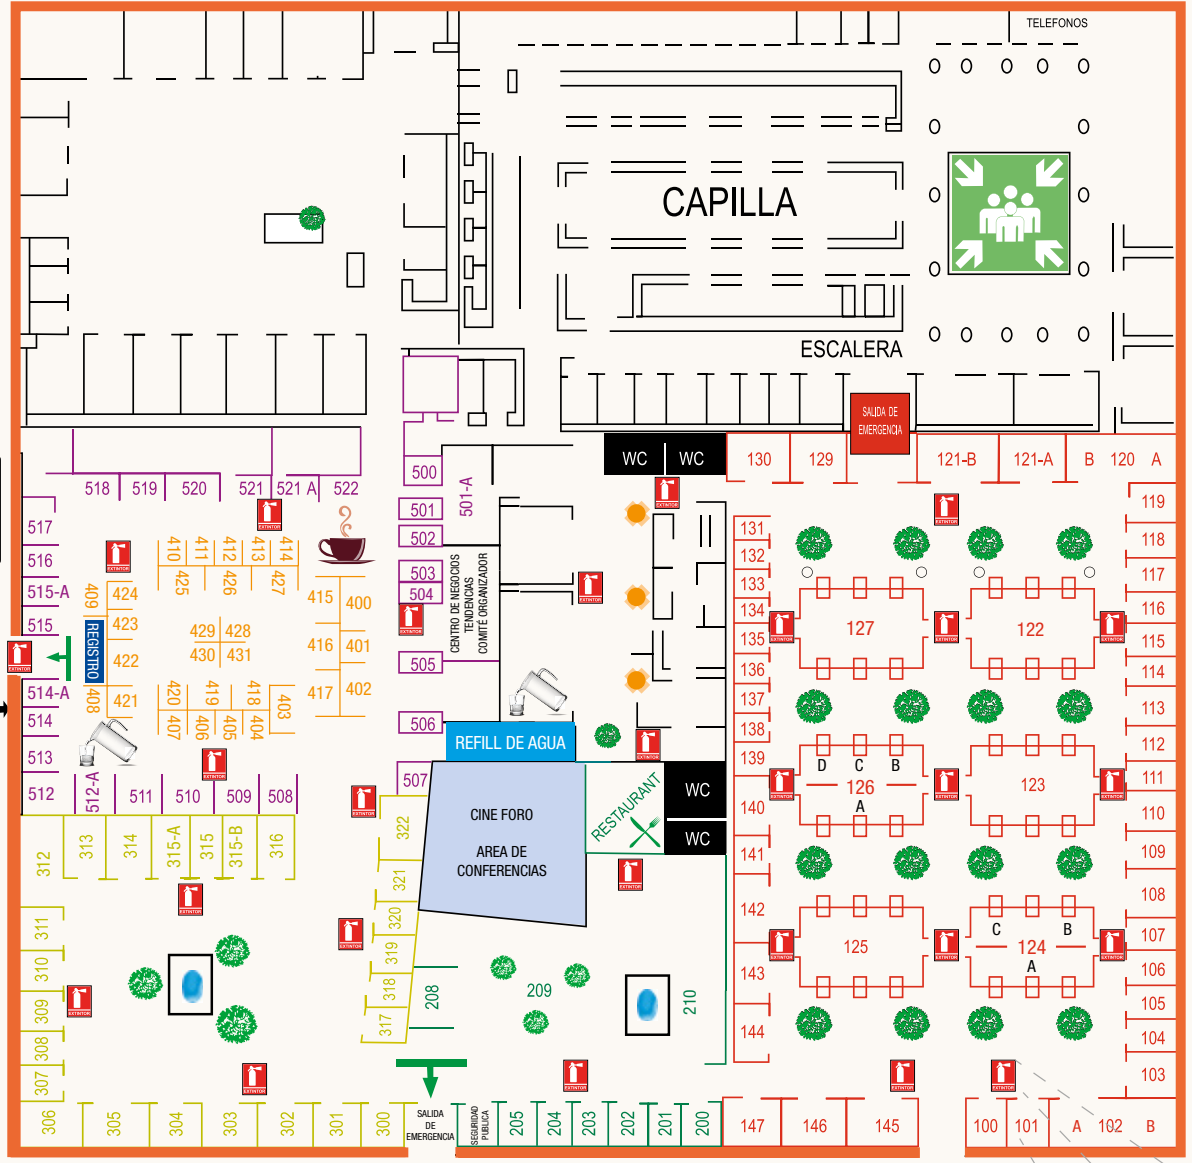

ESTACIONAMIENTO
El Refugio

CALLE FLORIDA

CALLE CONTRERAS MEDELLIN

CALLE DONATO GUERRA

CALLE PRISCILIANO SANCHEZ

Exposición Nacional de Artículos
de Regalo y Decoración Artesanal Mexicana
National Exhibition of Gift Articles
and Mexican Handcraft Decoration

Transportación Gratuita para compradores Free transportation buyers
ENART - Expo Muelle Expo Muelle - ENART

SALIDA DE EMERGENCIA

ENTRADA
ENTRANCE

EXTINTOR