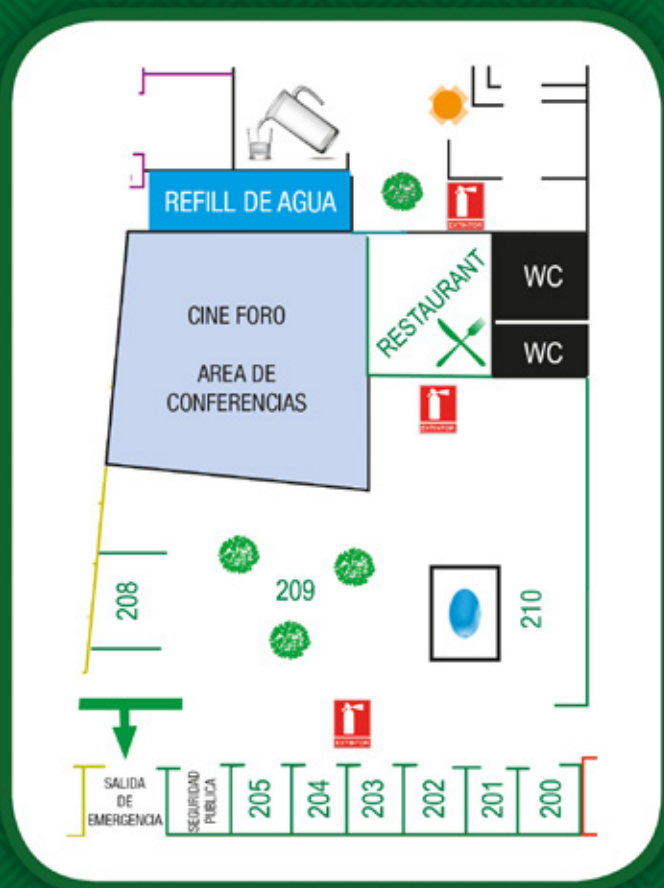

DESAYUNO . COMIDA . CENA . EVENTOS

AREA 200

Juárez # 300 casi esquina Niños Héroe
San Pedro Tlaquepaque, Jal.

☎ Tel.: 3659-6136, 3838-0959

📍 Rio San Pedro

ÁREA 200

Área José Beltrán
Stands del 200 al 210

WC / Salida de Emergencia