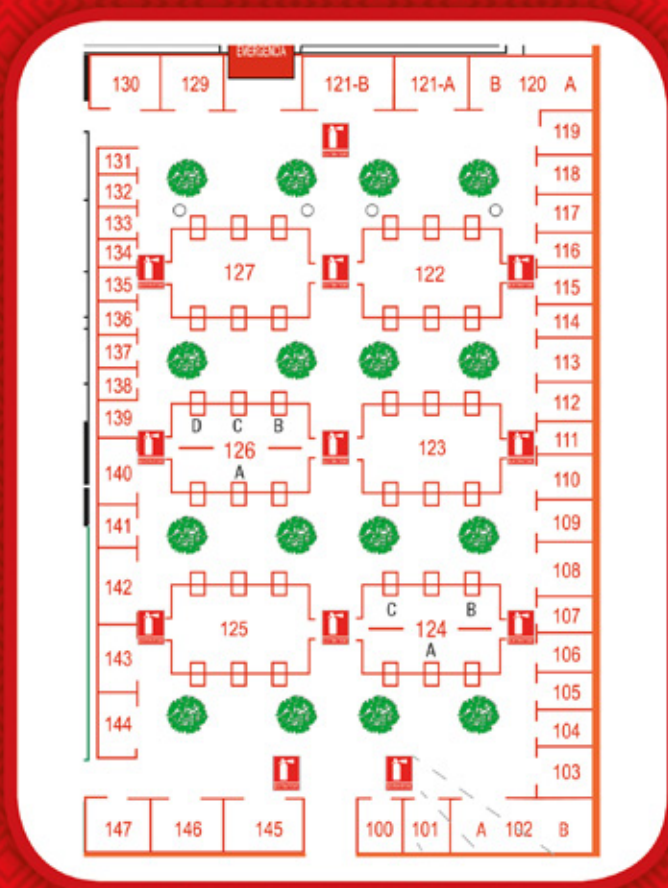

ÁREA 100

Área comercial

Stands del 100 al 147

Registro / Recepción de equipaje
WC / Salida de emergencia (stand 128)

*Register area / Baggage reception
WC / Emergency Exit (stand 128)*

**STAND
100**

Citlali Joyas