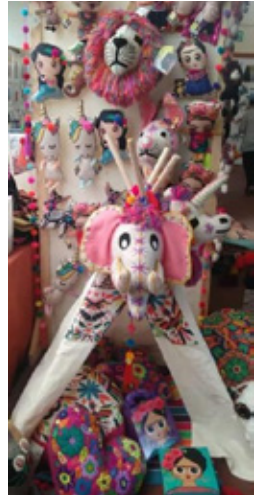

GIRO: Diseños originales en manta, tejidos, bordados y pintados a mano.

Accesorios y bolsas.

GENRE: Original handmade clothes in "manta" with special designs.

Accessories and purses.

STAND
401

Mexiquito

CONTACTO: Sandra Huerta Martínez
E-MAIL: sandra8304@live.com