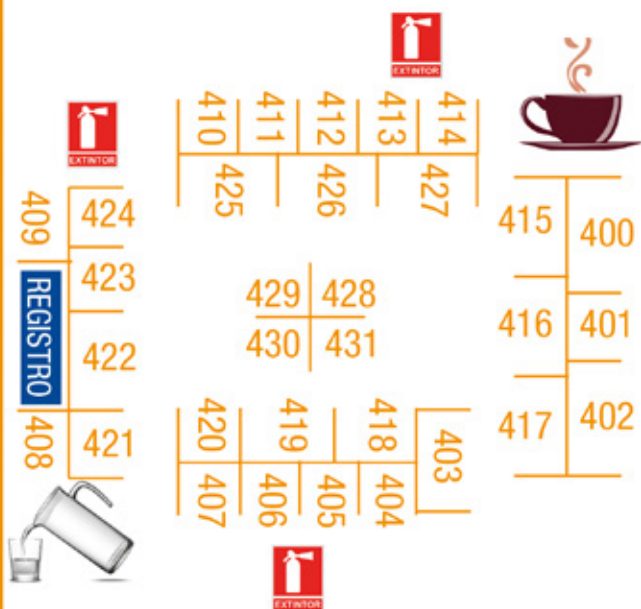

Casa Alfareros

HOTEL BOUTIQUE

AREA 400

Tarifa PROMOCIONAL

habitación POR NOCHE
(Máxima 2 adultos)

\$1,600

DESAYUNO INCLUIDO • IMPUESTOS INCLUIDOS

CALLE ALFAREROS #59 COL. CENTRO TIAQUEPAQUE
33 1983 3836 / 33 1983 3837
WWW.CASAALFAREROS.COM
CONTACTO@CASAALFAREROS.COM
/CASAALFAREROS