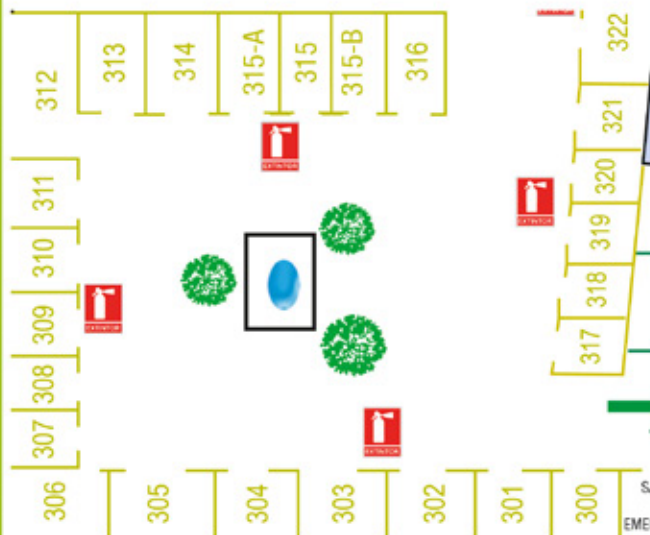

www.santocoyote.com.mx

AREA 300

ÁREA 300

Área Magdaleno Zapeda
Stands del 300 al 322

**STAND
300**

Dekkora Hand Made Decorative Accessories

CONTACTO: María José Álvarez
EMAIL: dekkora_09@hotmail.com
DIRECCIÓN: Artesanos No.4