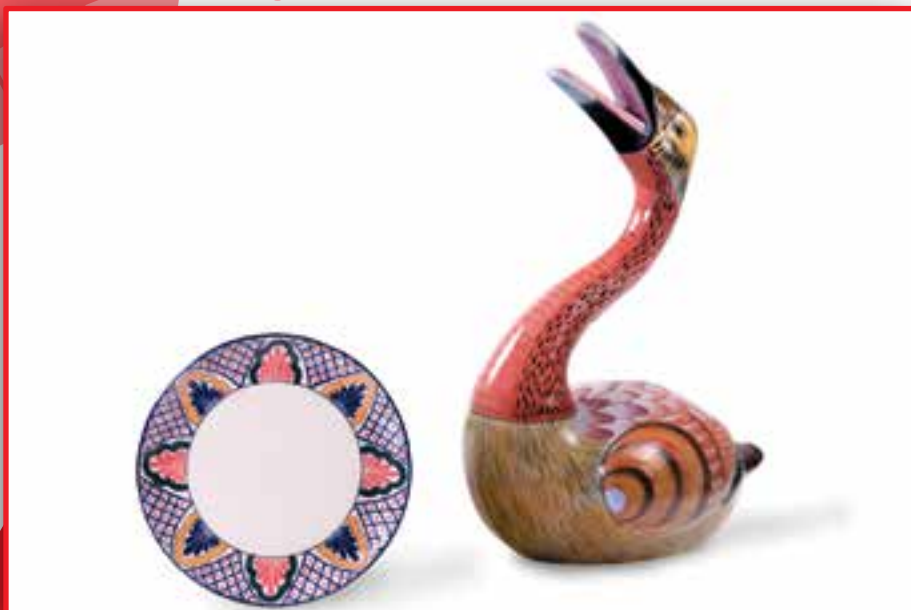

Artesanías Erandi

Contacto:
Valentín García Magaña / Emmanuel García Chávez
E-mail: administración@erandi.com
URL: www.erandi.com
Dirección: López Cotilla N. 118
Colonia: Centro
C. P.: 45400
Ciudad: Tonalá
Estado: Jalisco
Tel: 52 (33) 3683 0253
Fax: 52 (33) 3683 0871

*Diseño
y
Decoración*

Experiencia en el Ramo: 26 años

Giro: Cerámica Stoneware, sin plomo, decorada a mano: Vajillas y pieza de servicios, floreros, ceniceros, macetas, bases de lámparas y figuras; cerámica de barro: Macetas, jarrones, chimeneas, ídolos y figuras

Genre: Stoneware ceramic, unleaded, fully handcraft: dinnerware sets, service pieces, vases, ashtrays, flower pots, lamps and figures; clay ceramic: flower pots, vases, chimneys, figures