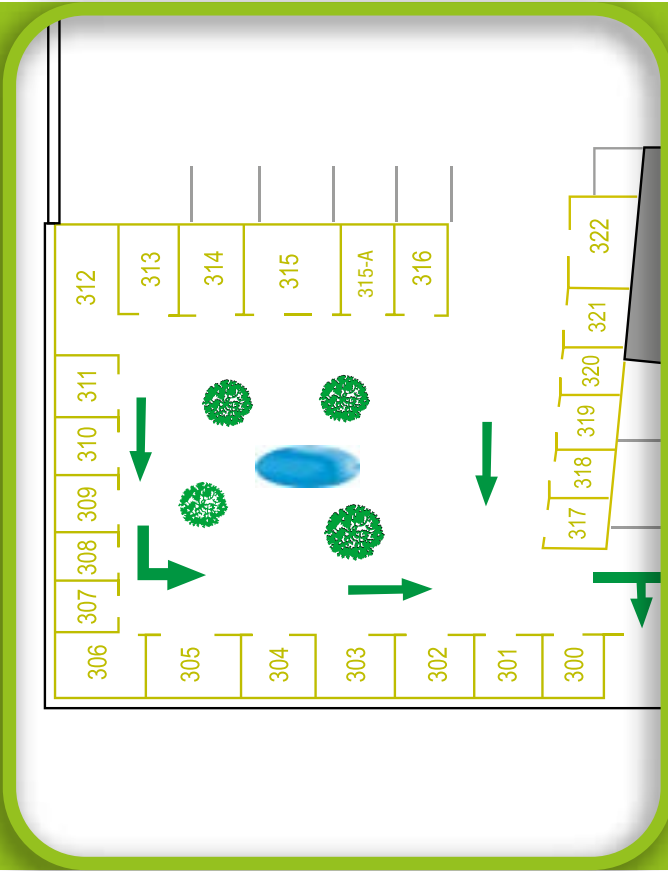

ÁREA 300
Área Magdaleno Zapeda
Stands del 300 al 322

Casa Queretana de las Artesanías

Contacto:

Lic. Fernanda Tapia Palomera

E-mail: Atapiap@queretaro.gob.mx

Dirección: Andador Libertad No. 52

Colonia: Col Centro Histórico