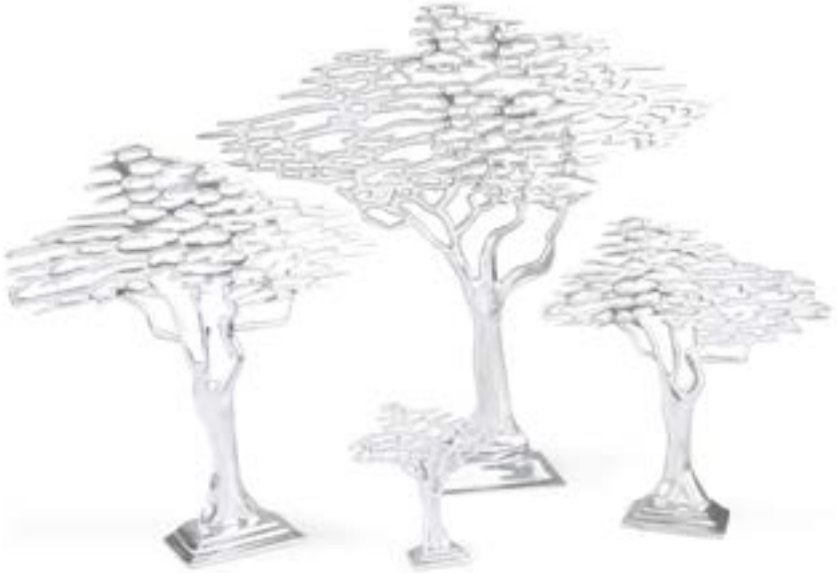

Ann Kary Colección

Contacto:

Mercedes López C. de Zermeño

E-mail: annkary@hotmail.com

URL: www.annkary.com.mx

Dirección: Matamoros #28

Colonia: Centro

C.P.: 45500

Ciudad: Tlaquepaque

Estado: Jalisco

Tel.: 52 (33) 3659 7739

52 (33)3659 6292 / 3657 9066

Experiencia en el Ramo: 24 años