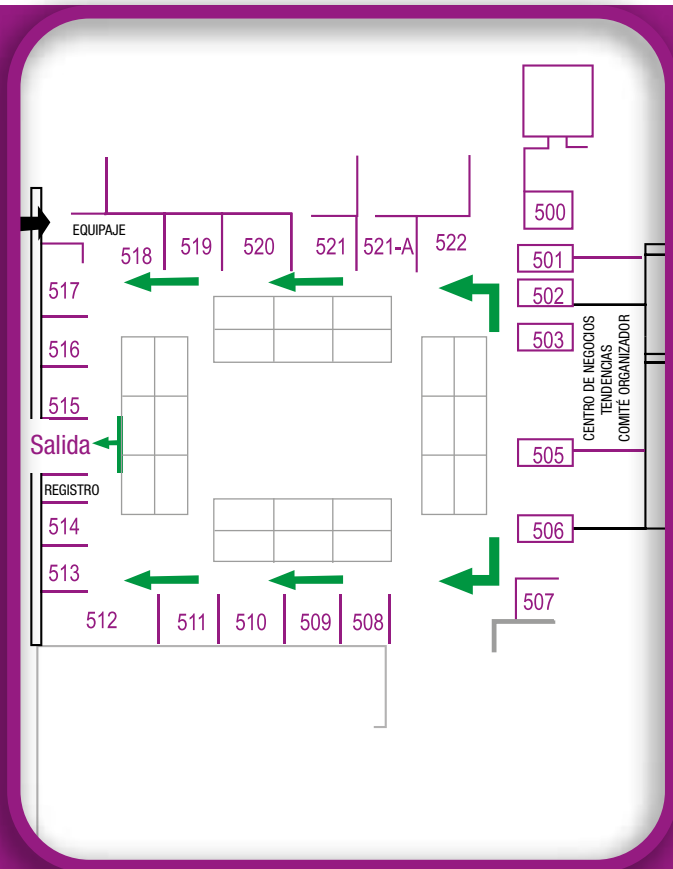

AREA 500

ÁREA 500

Área Patio Mayor / Pasillos
Stands del 500 al 524

Oficinas del Comité Organizador / Centro de negocios
Museografía Galardón ENART
Teléfonos / Salida (entre los stands 514 y 515)

*Steering committee office / Business Center
"Galardon ENART" Museography
Phone Booths / Exit (between stands 514 and 515)*