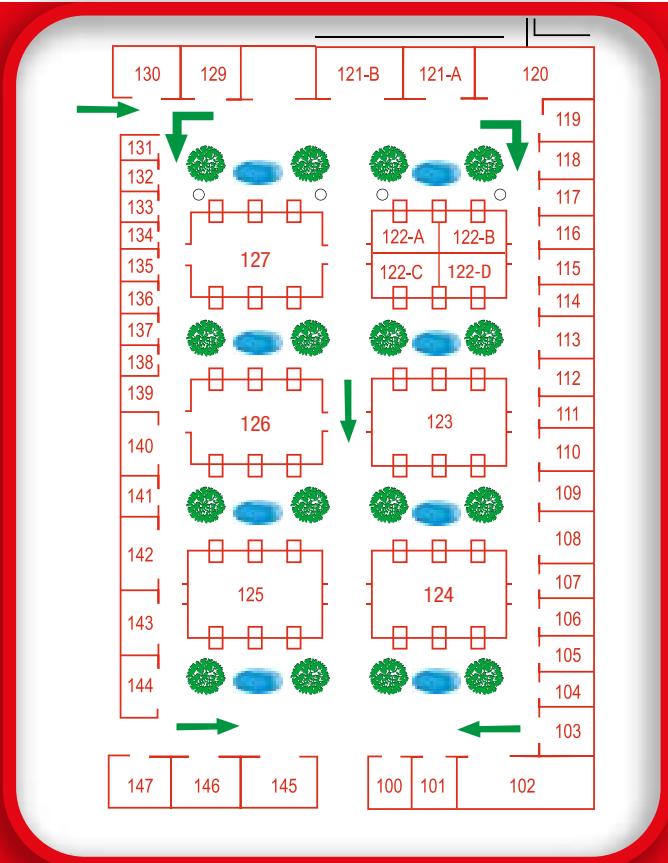

ÁREA 100

Área comercial

Stands del 100 al 147

Registro / Traductores / Recepción de equipaje
WC / Salida de emergencia (stand 128)

Register area / Translators / Baggage reception
WC / Emergency Exit (stand 128)