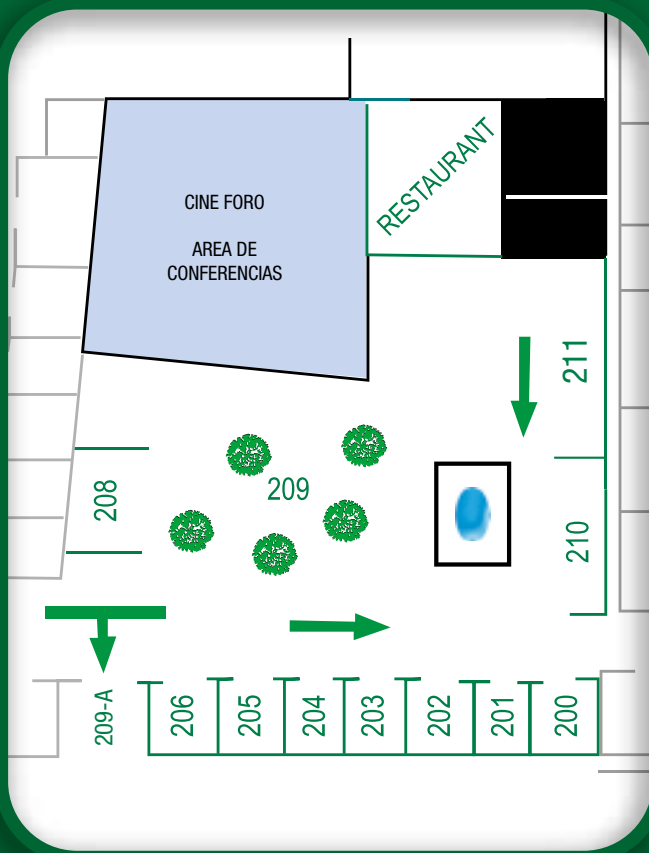

ÁREA 200

Área José Beltrán
Stands del 200 al 211

Teléfonos
WC / Salida de emergencia (stand 209-A)

Phone Booths
WC / Emergency Exit (stand 209-A)