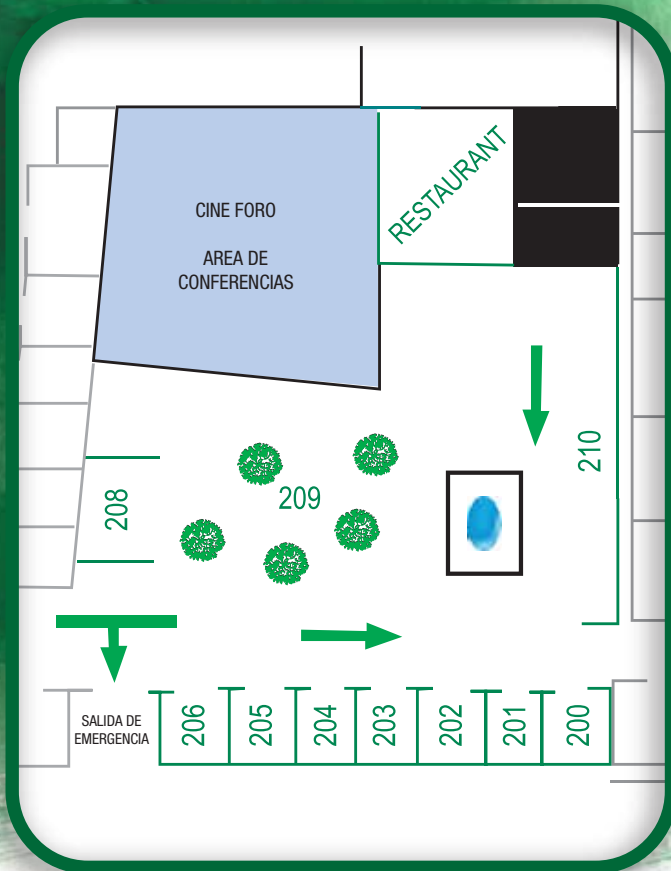

ÁREA 200

Área José Beltrán
Stands del 200 al 211

Teléfonos
WC / Salida de emergencia (stand 207)

Phone Booths
WC / Emergency Exit (stand 209-A)