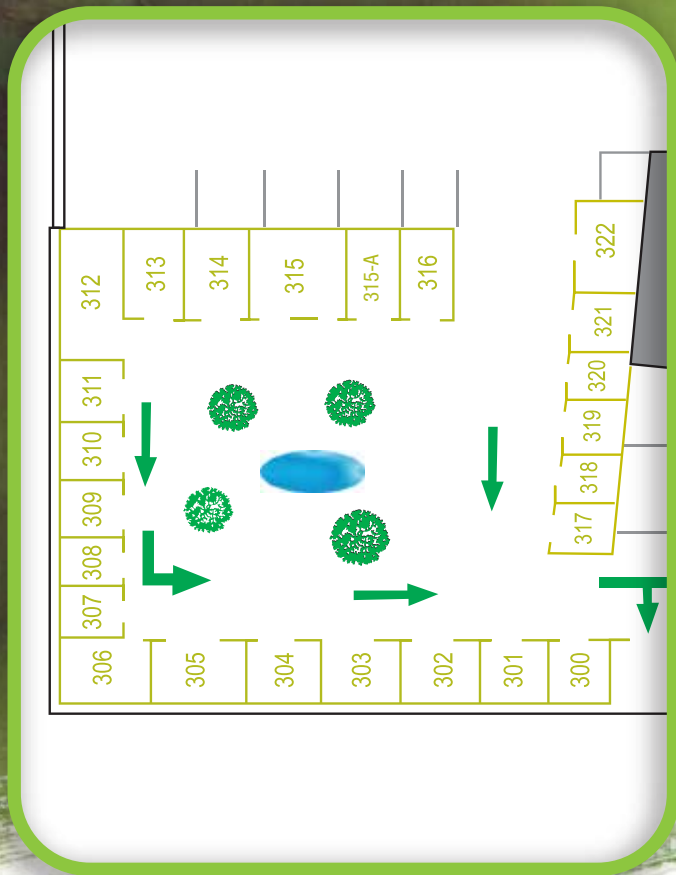

ÁREA 300

Área Magdaleno Zapeda
Stands del 300 al 322

Línea de Tiempo ENART
Edición Plata 25 Años

*ENART Time Line
Silver Edition 25th Anniversary*