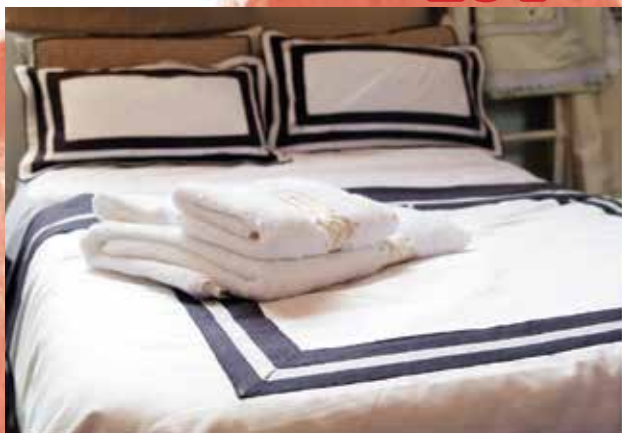

Genre: Hand repoussed in silver and copper mirror frames, picture frames and silversmith.

STAND
104

Las Bordadoras Corredi

Contacto:

Enrique Méndez Olague

E-mail: corredi_polanco@yahoo.com.mx

Dirección: Ahuehuetes #12