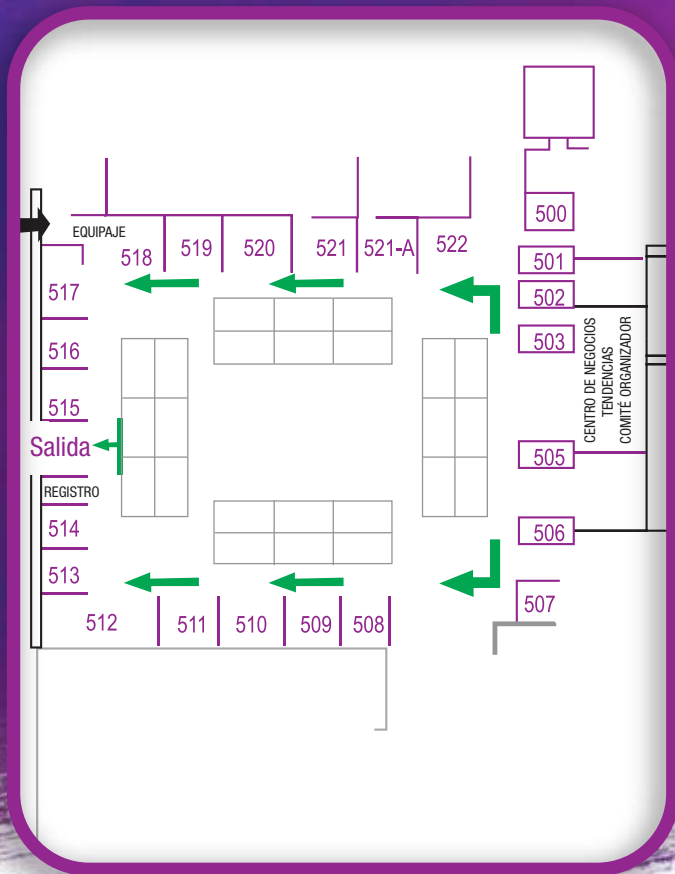

ÁREA 500

Área Patio Mayor / Pasillos
Stands del 500 al 522

Oficinas del Comité Organizador / Centro de negocios
Museografía Galardón ENART
Teléfonos / Salida (entre los stands 514 y 515)

*Steering committee office / Business Center
"Galardon ENART" Museography
Phone Booths / Exit (between stands 514 and 515)*