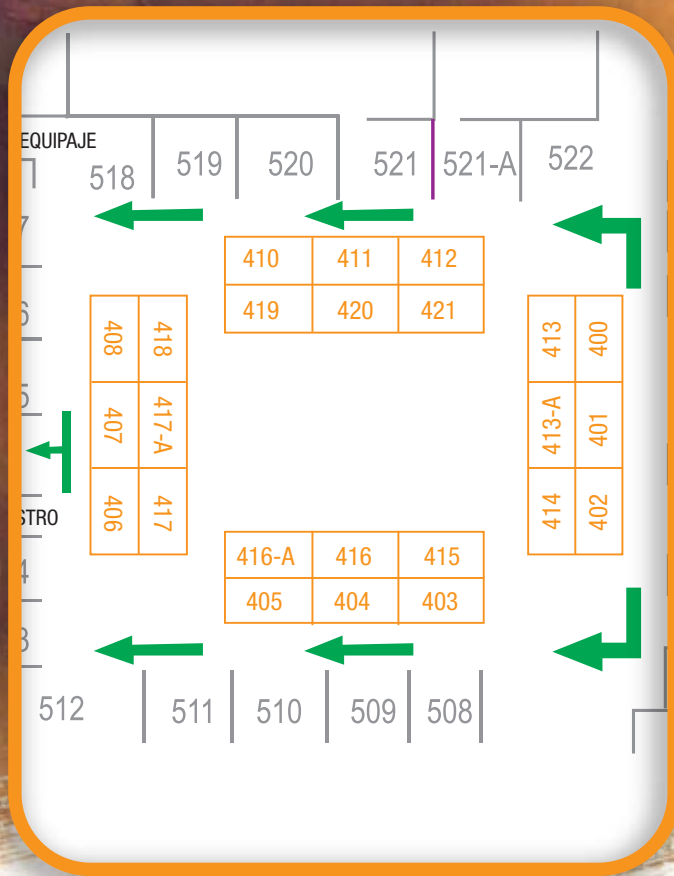

Pabellón
Hecho en
Jalisco

Secretaría de
Desarrollo Económico
GOBIERNO DEL ESTADO DE JALISCO

BIENESTAR
MERECES ESTAR BIEN

HECHO EN
JALISCO

AREA 400

ÁREA 400

Área Pabellón Hecho en Jalisco
Stands del 400 al 421