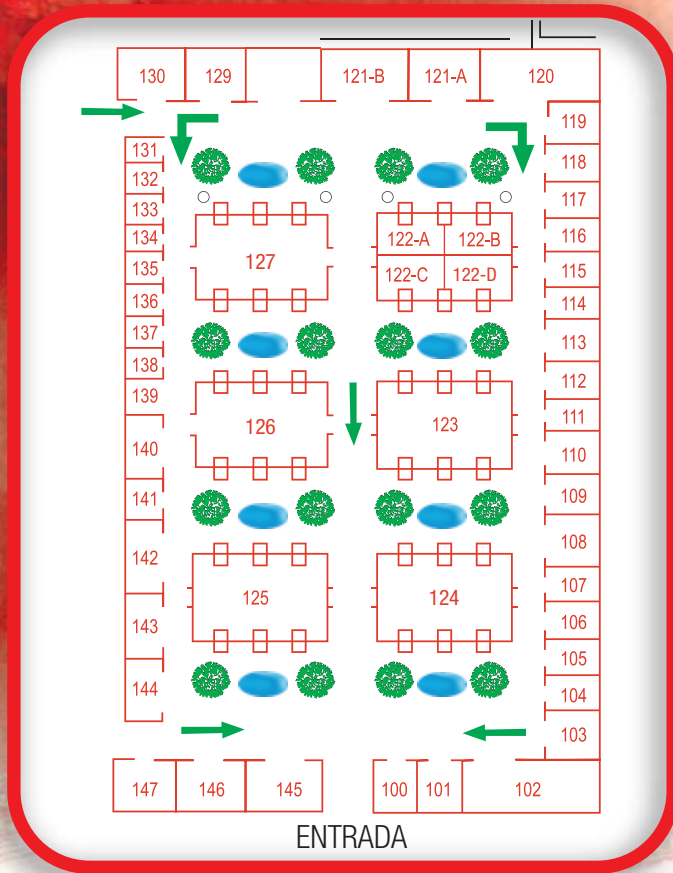

ÁREA 100

Área comercial

Stand del 100 al 147

Registro / Traductores / Recepción de equipaje
WC / Salida de emergencia (stand 128)

Register area / Translators / Baggage reception
WC / Emergency Exit (stand 128)