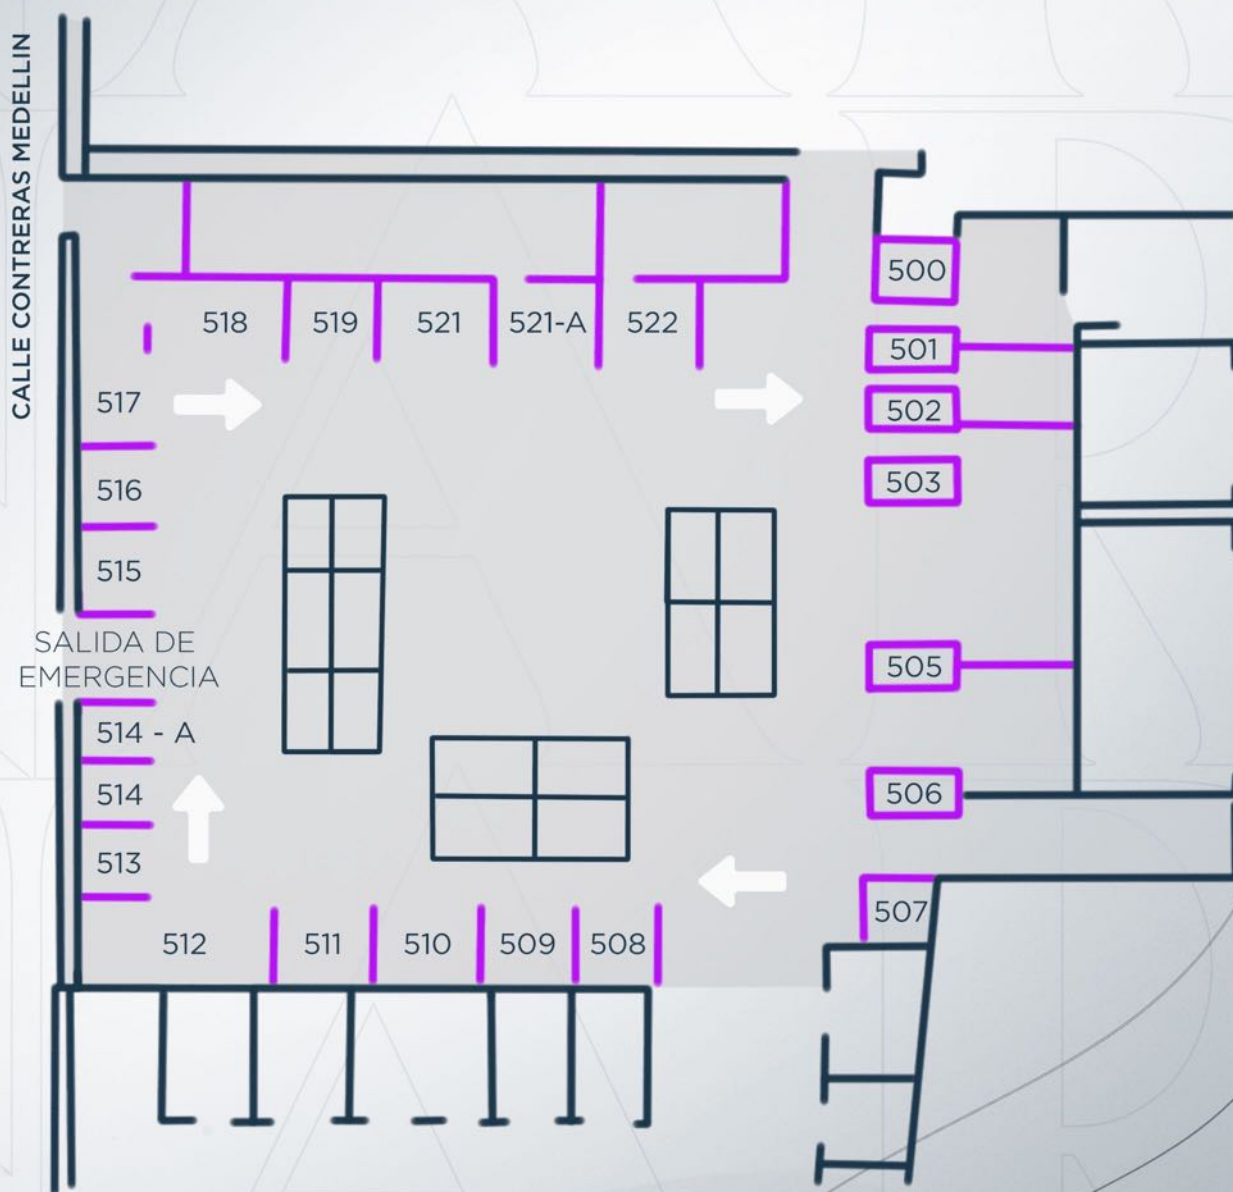

ÁREA 500

ÁREA PATIO MAYOR
STANDS DEL 500 AL 522