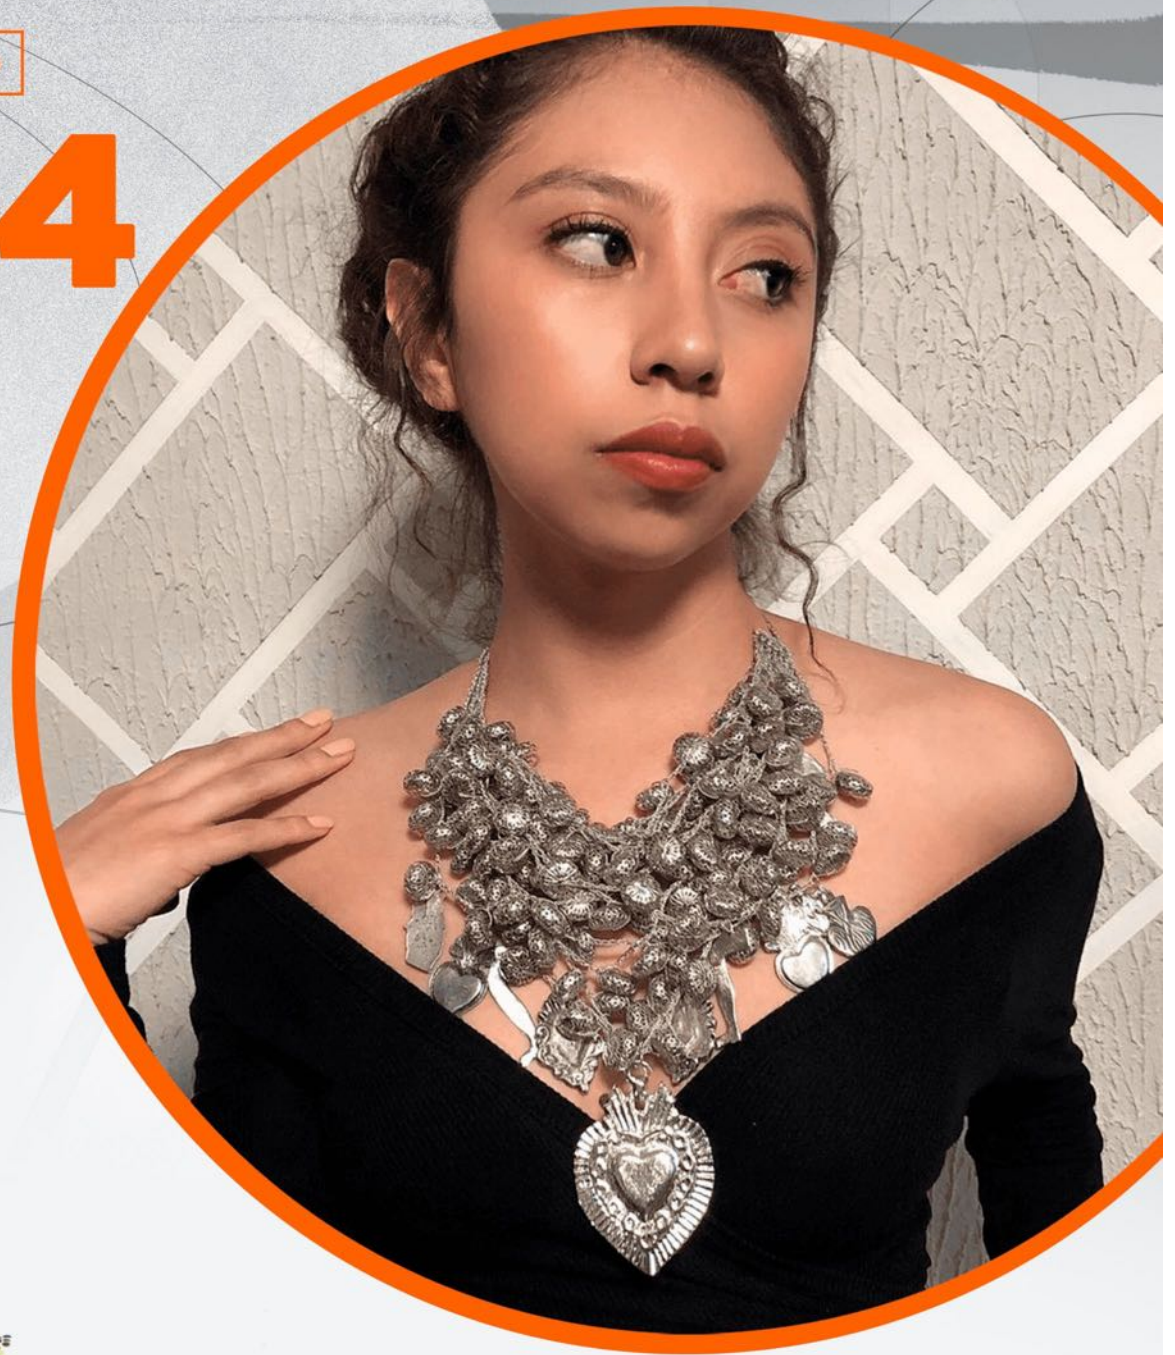

STAND

404

YOLANDA

— JOYERIA ARTESANAL MEXICANA —

EMPRESA: YOLANDA JOYERÍA ARTESANAL MEXICANA
CONTACTO: YOLANDA ZARAGOZA LOPEZ
E-MAIL: YOLANDADISO@HOTMAIL.COM
FACEBOOK: YOLANDA JOYERJA ARTESANAL
TWITTER: @YOLANDA JOYERIA

DIRECCION: AV. CANAL DEL MORAL MZ. 115 LOTE 1202
COLONIA: LEYES DE REFORMA 3A, SECC
C.P.: 09310
DELEGACION: IZTAPALAPA
ESTADO: CDMX
CEL.: (55) 1931 8768

EXPO
ENART

TLAQUEPAQUE
57º EDICIÓN