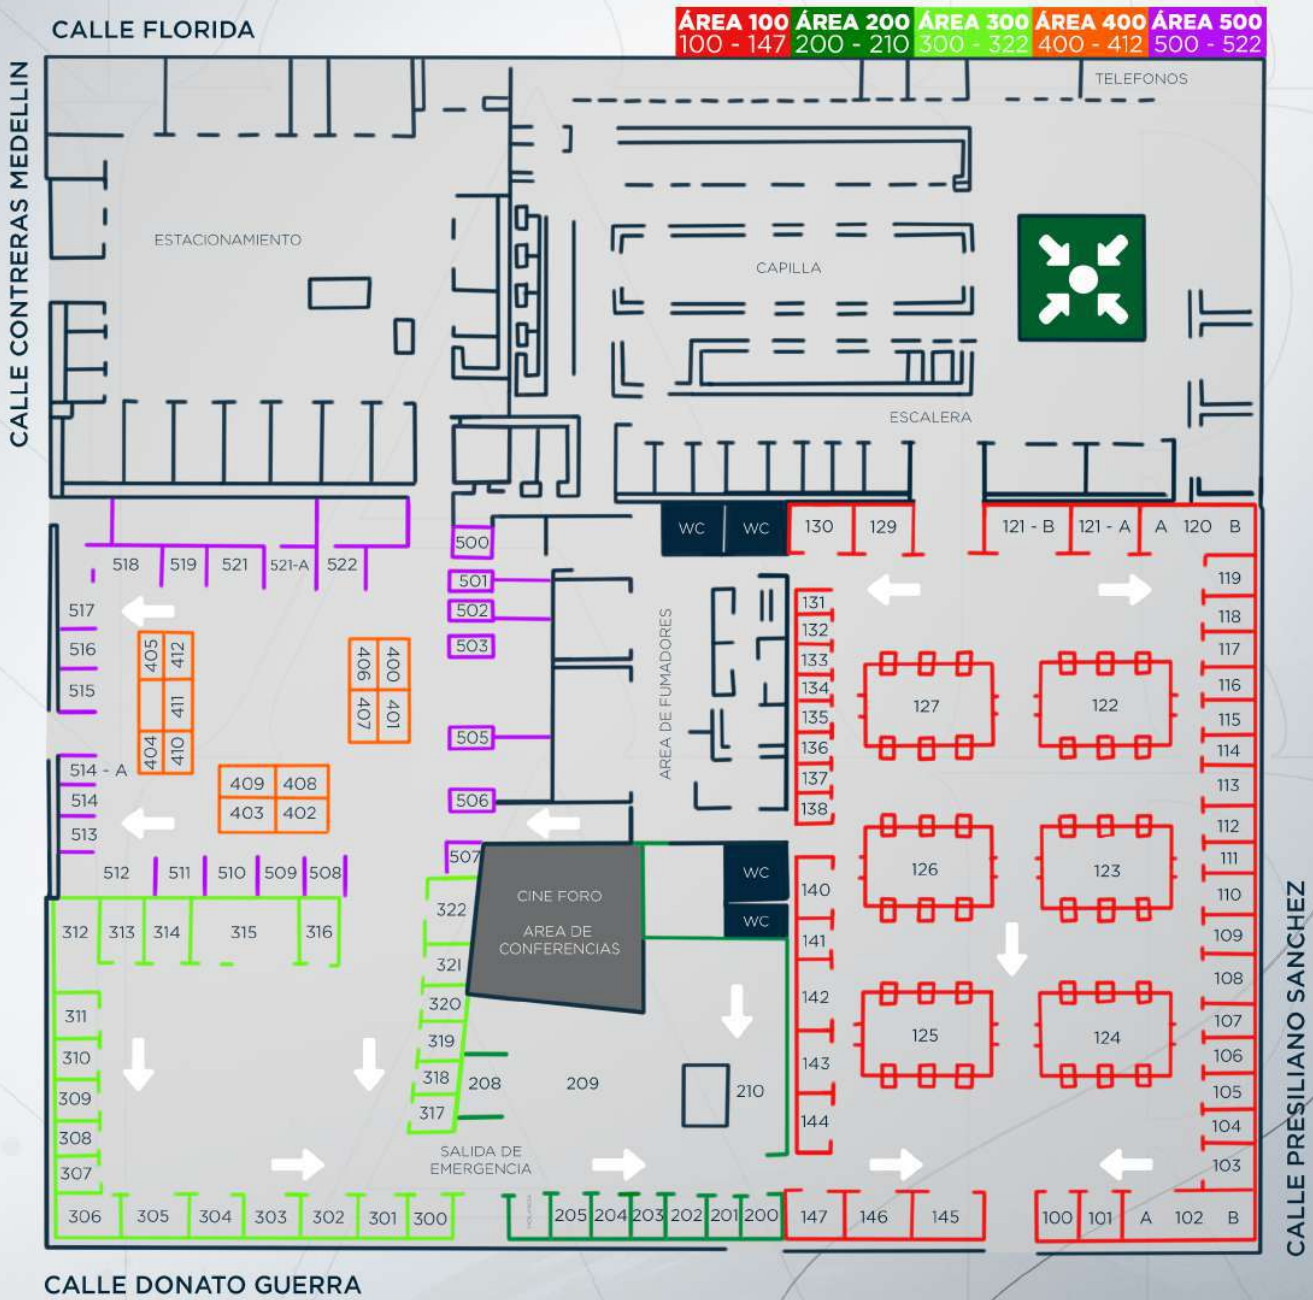

MAPA GENERAL
CENTRO CULTURAL EL REFUGIO

ÁREA 100 100 - 147   **ÁREA 200** 200 - 210   **ÁREA 300** 300 - 322   **ÁREA 400** 400 - 412   **ÁREA 500** 500 - 522

CALLE FLORIDA

CALLE CONTRERAS MEDELLIN

TELEFONOS

ESTACIONAMIENTO

CAPILLA

ESCALERA

AREA DE FUMADORES

CINE FORO
AREA DE CONFERENCIAS

SALIDA DE EMERGENCIA

CALLE PRESILIANO SANCHEZ

CALLE DONATO GUERRA